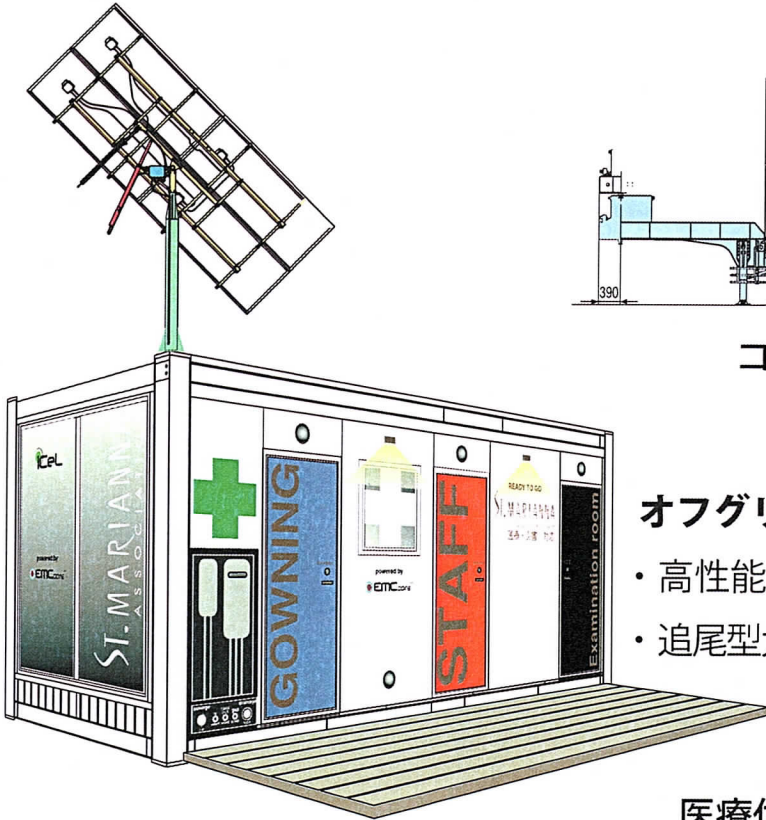

# 医療・災害・健康

だれもおいていかない

コンテナ+トレーラーによって、  
どこにでも移動・設置可能

## オフグリッドで稼働が可能

- ・高性能バッテリーと水タンクを標準装備
- ・追尾型太陽光発電装置をオプションで設置可能

医療体制が脆弱な地域でも活躍

太陽光と高度なバッテリーシステムを  
組み合わせた移動可能型コンテナの活用

## 電力エネルギーを自ら持つ自立型診療拠点

医療の世界に  
新たな概念を  
生み出します

どこにでも駆け付けられる高機動性  
簡易陰圧室による安全な検査・診療  
すぐに稼働できる検査・診療の拠点  
電力エネルギーの確保